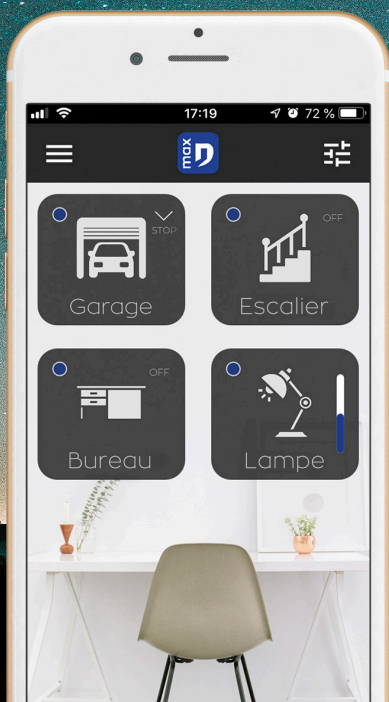

Horloge astronomique

Planifiez vos horaires grâce à l'horloge la plus précise et la plus complète du monde

Protection

Communications Bluetooth® entièrement sécurisées par chiffrement des données

Dimmax

- Éclairage universel
- Dimming précis
- Fonction mémo
- Adaptabilité

Remax

- Module relais
- Objets connectés
- One-to-many
- Timers

Blindmax

- Moteurs bidirectionnels
- Polyvalence
- Configuration
- Contrôle intelligent

L'application pour
votre système
Bluetooth® intelligent